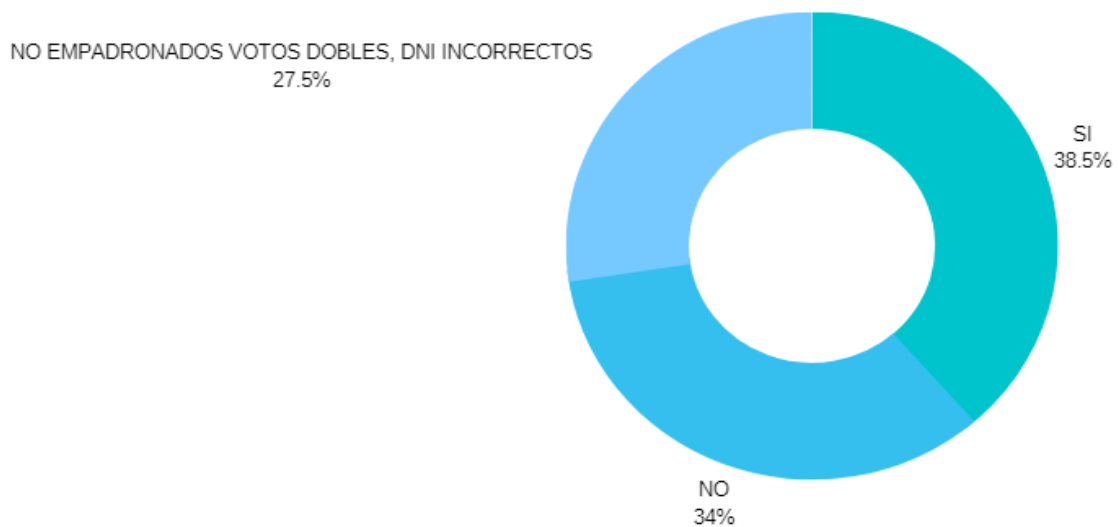

Por medio de la presente se da constancia de los resultados obtenidos en la encuesta celebrada el lunes 31 de Julio de 2.023 y del martes 1 de Agosto de 2.023, respondiendo a la pregunta del cambio de ubicación de orquestas, discomóviles y peñas para las fiestas patronales.

Contando con una participación del 18,46% del censo de la población (870 votos), un 38,5% está a favor del cambio (335 votos), el 34% está en contra del cambio (296 votos) y el 27,5% han votado de manera incorrecta, bien no estando empadronados o votando varias veces con el mismo número de DNI.

Desde el Ayuntamiento de La Lastrilla agradecemos la colaboración, participación e implicación ciudadana.

La Lastrilla, a fecha de la firma electrónica.